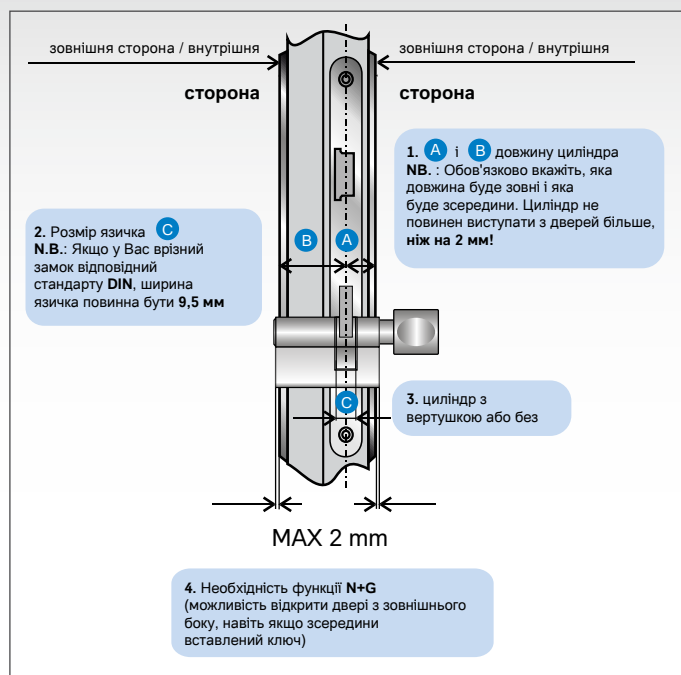

МАЙСТЕР СИСТЕМИ

- Ваші офіси та склади знаходяться в різних приміщеннях ?
- Ви хочете контролювати доступ в усі офіси Вашої компанії ?
- Вам необхідний один ключ, який замінив би важку зв'язку ключів від усіх дверей (офіс, дім, гараж, поштовий ящик) ?
- Ваша нинішня система замикання перевантажена різними змінами ?
- Ви не пам'ятаєте, кому довірили ключі ?

Наші МАЙСТЕР СИСТЕМИ – відповідь на Ваші запитання! Ці системи призначені для робочих і житлових приміщень, де необхідно забезпечити певний контроль доступу: великі і малі компанії, виробничі підприємства, адміністративні будівлі, зони відпочинку, житлові будинки.

Ми виготовляємо майстер системи різного рівня складності у відповідності з Вашими вимогами та побажаннями.

КОЖНА НАША МАЙСТЕР-СИСТЕМА:

- ПРоста
- БЕЗПЕКА
- ЗРУЧНІСТЬ

Як замовити майстер систему?

Складіть список всіх приміщень та людей, які будуть мати до них доступ. Виберіть також модель циліндра, вказавши: