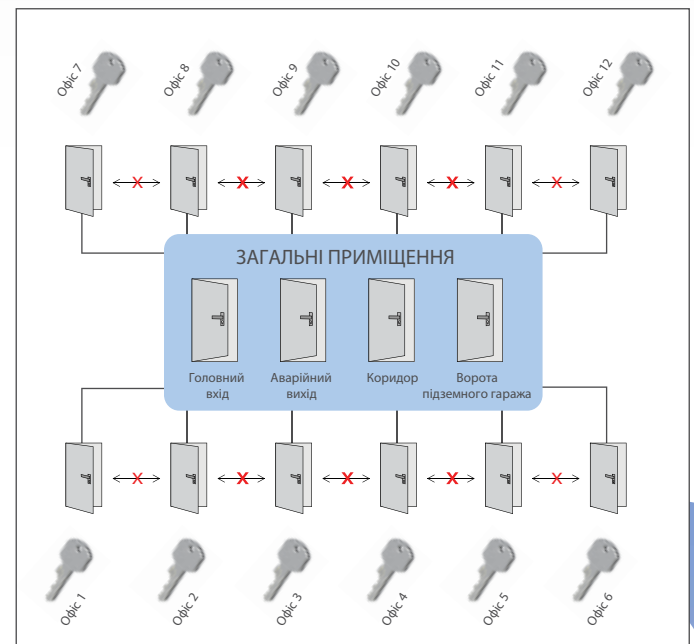

## МАЙСТЕР СИСТЕМА ПІД ОДИН КЛЮЧ

Це найпростіша майстер система, в якій група різних приміщень відкривається одним ключем.

До неї можна включити:

1. профільні циліндри для вхідних або міжкімнатних дверей
2. замки серії КО-13 для замикання металевих та дерев'яних меблів
3. профільні односторонні циліндри для замикання дверей тільки з одного боку
4. замки серії EI -13 для замикання металевих та дерев'яних меблів
5. профільний циліндр з вертушкою для замикання вхідних або міжкімнатних дверей
6. навісний замок серії 842/45 та / або 842/50 як додатковий замок
7. циліндри серії VDC для додаткових накладних замків для вхідних або міжкімнатних дверей

## МАЙСТЕР СИСТЕМА ГОЛОВНОГО КЛЮЧА

Однорівнева система, в якій кожен замок відкривається своїм ключем, а ГОЛОВНИЙ КЛЮЧ, доступний лише певним особам, відкриває будь-який замок.

## МАЙСТЕР СИСТЕМА СИСТЕМА ЦЕНТРАЛЬНОГО ЗАМКА

Ця система використовується в житлових будинках та офісних комплексах, де двері загального користування, наприклад вхідні двері або ворота підземного гаража, відкриваються індивідуальними ключами. У плані замикання вказуються приміщення, доступні для всіх мешканців/співробітників, а також квартири/офіси з різними замками. Відкривання/закривання різних замків між собою неможливо.

## МАЙСТЕР СИСТЕМА ГЕНЕРАЛЬНОГО КЛЮЧА

Ця система об'єднує кілька однорівневих майстер систем, кожна з яких має свій ГОЛОВНИЙ КЛЮЧ, і при цьому існує ГЕНЕРАЛЬНИЙ МАЙСТЕР КЛЮЧ, що відкриває будь-який замок. Дана система ідеально підходить для середніх і великих компаній з численними відділами. (сектор А, В, С ...). Наприклад, Начальник відділу, крім свого кабінету може відкрити всі двері своїх підрозділів, Директор має доступ до всіх дверей своєї організації. Система ГЕНЕРАЛЬНОГО КЛЮЧА дозволяє також створити СКЛАДНИЙ ПЛАН замикання, в якому деякі замки або двері можуть відразу ставитися до кількох однорівневим майстер систем.