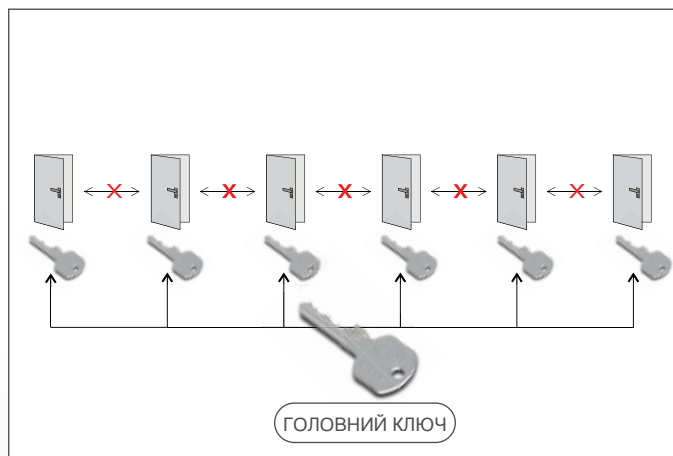

## МАЙСТЕР СИСТЕМА ПІД ОДИН КЛЮЧ

Це найпростіша майстер система, в якій група різних приміщень відкривається одним ключем.

До неї можна включити:

1. профільні циліндри для вхідних або міжкімнатних дверей
2. замки серії КО-13 для замикання металевих та дерев'яних меблів
3. профільні односторонні циліндри для замикання дверей тільки з одного боку
4. замки серії EI -13 для замикання металевих та дерев'яних меблів
5. профільний циліндр з вертушкою для замикання вхідних або міжкімнатних дверей
6. навісний замок серії 842/45 та / або 842/50 як додатковий замок
7. циліндри серії VDC для додаткових накладних замків для вхідних або міжкімнатних дверей

## МАЙСТЕР СИСТЕМА ГОЛОВНОГО КЛЮЧА

Однорівнева система, в якій кожен замок відкривається своїм ключем, а ГОЛОВНИЙ КЛЮЧ, доступний лише певним особам, відкриває будь-який замок.